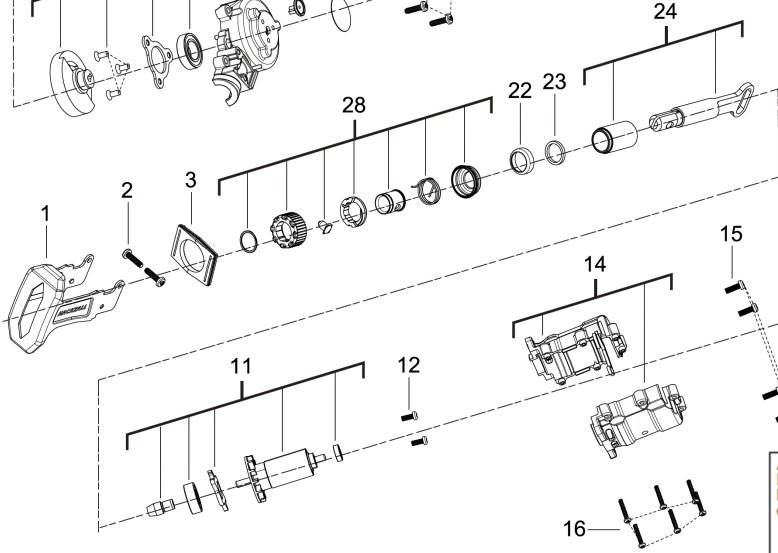

M12CHZ-0 BATT.RECIPROCAT.SAW XXX

4933446960 - M12CHZ-0 - 4000446951

Alignment Plugs-
For Service Only
Not components
of tool.
*21

Position	Quantity	Description	Part number	EAN
0001	1	STAMP	5131000000	
0002	6	SCREW	661113008	4002395830077
0003	1	RUBBER PLATE	4931436220	4002395882328
0005	9	SCREW	661047001	4002395824496
0006	6	RATING PLATE	4931436219	4002395882311
0008	1	HOUSING RIGHT	4931436217	4002395885091
0009	1	HOUSING LEFT	4931436222	4002395882342
0011	1	ARMATURE	4931436223	4002395882359
0012	2	SCREW	660165015	4002395849826
0014	1	ISOLATION	4931436224	4002395882366
0015	4	SCREW	660165011	4002395903702
0016	6	SCREW	5131000000	
0017	1	SWITCH ASSEMBLY	4931436226	4002395882380
0018	1	GUIDE	4931436227	4002395882397
0019	1	SPRING PLATE	4931452341	4002395172528
0020	1	JOINING PART	631542001	4002395822591
0021	2	GUIDE	520811001	4002395831159
0022	1	COVER	633222001	4002395831579
0023	1	FELT	902393001	4002395830732
0024	1	BUSH	4931436228	4002395883004
0025	1	GREASE	49084175	45242175888
0027	1	HANDLE SET	4931436216	4002395885084
0028	1	NOSEPIECE	200783002	4002395802739
0700	1	CARRYING CASE	4931436218	4002395882304
0702	1	INSERT	4931447108	4002395253265