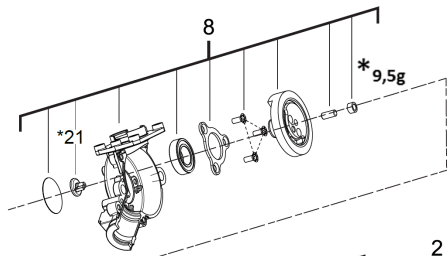

M12CHZ-0 BATT.RECIPROCAT.SAW XXX

4933446960 - M12CHZ-0 - 4000446951

Alignment Plugs-
For Service Only
Not components
of tool.
*21

Position	Quantity	Description	Part number	EAN
0001	1	STAMP	5131000000	
0002	6	SCREW	661113008	4002395830077
0003	1	RUBBER PLATE	4931436220	4002395882328
0005	9	SCREW	661047001	4002395824496
0006	6	RATING PLATE	4931436219	4002395882311
0008	1	HOUSING RIGHT	4931436217	4002395885091
0009	1	HOUSING LEFT	4931436222	4002395882342
0011	1	ARMATURE	4931436223	4002395882359
0012	2	SCREW	660165015	4002395849826
0014	1	ISOLATION	4931436224	4002395882366
0015	4	SCREW	660165011	4002395903702
0016	6	SCREW	5131000000	
0017	1	SWITCH ASSEMBLY	4931436226	4002395882380
0018	1	GUIDE	4931436227	4002395882397
0019	1	SPRING PLATE	4931452341	4002395172528
0020	1	JOINING PART	631542001	4002395822591
0021	2	GUIDE	520811001	4002395831159
0022	1	COVER	633222001	4002395831579
0023	1	FELT	902393001	4002395830732
0024	1	BUSH	4931436228	4002395883004
0025	1	GREASE	49084175	45242175888
0027	1	HANDLE SET	4931436216	4002395885084
0028	1	NOSEPIECE	200783002	4002395802739
0700	1	CARRYING CASE	4931436218	4002395882304
0702	1	INSERT	4931447108	4002395253265