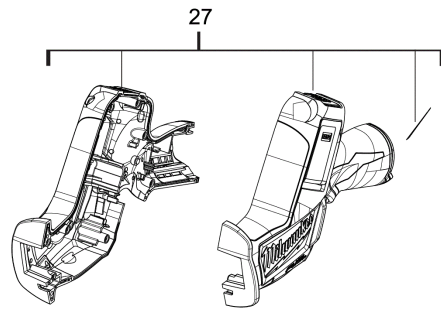

M12CHZ-0 BATT.RECIPROCAT.SAW XXX

4933446960 - M12CHZ-0 - 4000446951

Alignment Plugs-
For Service Only
Not components
of tool.
*21

Position	Quantity	Description	Part number	EAN
0001	1	STAMP	5131000000	
0002	6	SCREW	661113008	4002395830077
0003	1	RUBBER PLATE	4931436220	4002395882328
0005	9	SCREW	661047001	4002395824496
0006	6	RATING PLATE	4931436219	4002395882311
0008	1	HOUSING RIGHT	4931436217	4002395885091
0009	1	HOUSING LEFT	4931436222	4002395882342
0011	1	ARMATURE	4931436223	4002395882359
0012	2	SCREW	660165015	4002395849826
0014	1	ISOLATION	4931436224	4002395882366
0015	4	SCREW	660165011	4002395903702
0016	6	SCREW	5131000000	
0017	1	SWITCH ASSEMBLY	4931436226	4002395882380
0018	1	GUIDE	4931436227	4002395882397
0019	1	SPRING PLATE	4931452341	4002395172528
0020	1	JOINING PART	631542001	4002395822591
0021	2	GUIDE	520811001	4002395831159
0022	1	COVER	633222001	4002395831579
0023	1	FELT	902393001	4002395830732
0024	1	BUSH	4931436228	4002395883004
0025	1	GREASE	49084175	45242175888
0027	1	HANDLE SET	4931436216	4002395885084
0028	1	NOSEPIECE	200783002	4002395802739
0700	1	CARRYING CASE	4931436218	4002395882304
0702	1	INSERT	4931447108	4002395253265