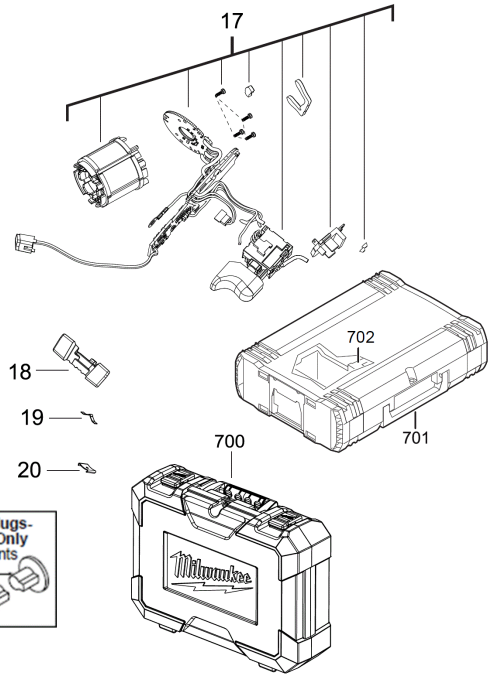

M12CHZ-0 BATT.RECIPROCAT.SAW XXX

4933446960 - M12CHZ-0 - 4000446951

Alignment Plugs-
For Service Only
Not components
of tool.
*21

Position	Quantity	Description	Part number	EAN
0001	1	STAMP	5131000000	
0002	6	SCREW	661113008	4002395830077
0003	1	RUBBER PLATE	4931436220	4002395882328
0005	9	SCREW	661047001	4002395824496
0006	6	RATING PLATE	4931436219	4002395882311
0008	1	HOUSING RIGHT	4931436217	4002395885091
0009	1	HOUSING LEFT	4931436222	4002395882342
0011	1	ARMATURE	4931436223	4002395882359
0012	2	SCREW	660165015	4002395849826
0014	1	ISOLATION	4931436224	4002395882366
0015	4	SCREW	660165011	4002395903702
0016	6	SCREW	5131000000	
0017	1	SWITCH ASSEMBLY	4931436226	4002395882380
0018	1	GUIDE	4931436227	4002395882397
0019	1	SPRING PLATE	4931452341	4002395172528
0020	1	JOINING PART	631542001	4002395822591
0021	2	GUIDE	520811001	4002395831159
0022	1	COVER	633222001	4002395831579
0023	1	FELT	902393001	4002395830732
0024	1	BUSH	4931436228	4002395883004
0025	1	GREASE	49084175	45242175888
0027	1	HANDLE SET	4931436216	4002395885084
0028	1	NOSEPIECE	200783002	4002395802739
0700	1	CARRYING CASE	4931436218	4002395882304
0702	1	INSERT	4931447108	4002395253265