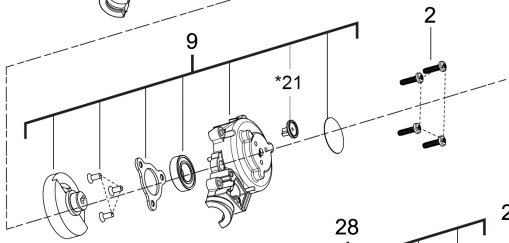

M12CHZ-0 BATT.RECIPROCAT.SAW XXX

4933446960 - M12CHZ-0 - 4000446951

Alignment Plugs-
For Service Only
Not components
of tool.
*21

Position	Quantity	Description	Part number	EAN
0001	1	STAMP	5131000000	
0002	6	SCREW	661113008	4002395830077
0003	1	RUBBER PLATE	4931436220	4002395882328
0005	9	SCREW	661047001	4002395824496
0006	6	RATING PLATE	4931436219	4002395882311
0008	1	HOUSING RIGHT	4931436217	4002395885091
0009	1	HOUSING LEFT	4931436222	4002395882342
0011	1	ARMATURE	4931436223	4002395882359
0012	2	SCREW	660165015	4002395849826
0014	1	ISOLATION	4931436224	4002395882366
0015	4	SCREW	660165011	4002395903702
0016	6	SCREW	5131000000	
0017	1	SWITCH ASSEMBLY	4931436226	4002395882380
0018	1	GUIDE	4931436227	4002395882397
0019	1	SPRING PLATE	4931452341	4002395172528
0020	1	JOINING PART	631542001	4002395822591
0021	2	GUIDE	520811001	4002395831159
0022	1	COVER	633222001	4002395831579
0023	1	FELT	902393001	4002395830732
0024	1	BUSH	4931436228	4002395883004
0025	1	GREASE	49084175	45242175888
0027	1	HANDLE SET	4931436216	4002395885084
0028	1	NOSEPIECE	200783002	4002395802739
0700	1	CARRYING CASE	4931436218	4002395882304
0702	1	INSERT	4931447108	4002395253265